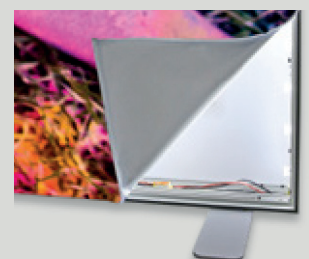

multi frame - side light

– großformatige ein- & doppelseitige LED Leuchtkästen

- Rahmenprofil in 3 Bautiefen erhältlich - 80 mm, 120 mm und 160 mm
- Beleuchtung mittels seitlicher LED Einstrahlung
- energiesparend durch moderne LED Technik
- Leuchtkraft ca. 2 Watt/LED, 140 lm/Watt, 400 - 750 cd , 6500 Kelvin
- maximale Ausleuchtung bis 300 cm - Baulänge beliebig
- Netzteile im Rahmen verbaut
- auf Anfrage dimmbar

– single & double sided large format LED light boxes

- frame profile available in 3 dimensions - 80 mm, 120 mm and 160 mm
- LED side illumination
- modern LED technology - energy saving
- luminance approx. 2 watt/LED, 140 lm/watt, 400 - 750 cd, 6500 kelvin
- 2 sides illumination - up to 300 cm wide - length unlimited
- transformers built into the frames
- dimmable LEDs upon request

Systemdetails /system details

beidseitige, homogene Ausleuchtung dank qualitativ hochwertiger OSRAM LED Technik mit speziell angepasster Linsenform

double sided illumination - even lighting using OSRAM LED technique including a specially adapted lens