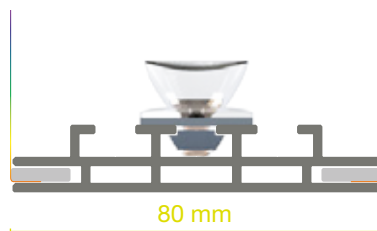

multi frame - side light

– großformatige ein- & doppelseitige LED Leuchtkästen

- Rahmenprofil in 3 Bautiefen erhältlich - 80 mm, 120 mm und 160 mm
- Beleuchtung mittels seitlicher LED Einstrahlung
- energiesparend durch moderne LED Technik
- Leuchtkraft ca. 2 Watt/LED, 140 lm/Watt, 400 - 750 cd , 6500 Kelvin
- maximale Ausleuchtung bis 300 cm - Baulänge beliebig
- Netzteile im Rahmen verbaut
- auf Anfrage dimmbar

– single & double sided large format LED light boxes

- frame profile available in 3 dimensions - 80 mm, 120 mm and 160 mm
- LED side illumination
- modern LED technology - energy saving
- luminance approx. 2 watt/LED, 140 lm/watt, 400 - 750 cd, 6500 kelvin
- 2 sides illumination - up to 300 cm wide - length unlimited
- transformers built into the frames
- dimmable LEDs upon request

Zubehör / accessories

Eckverbinder 90° /
corner connector 90°

Stellfuß - optional mit
Rollen /
base - optional with
casters

Wandhalterung /
wall fixture

Deckenabhängung /
ceiling suspension

LED Module /
LED lights

Profile in diversen
Farben erhältlich /
profiles in various
colours available

mf-SL-120CL

mf-SL-80

mf-SL-120

mf-SL-160